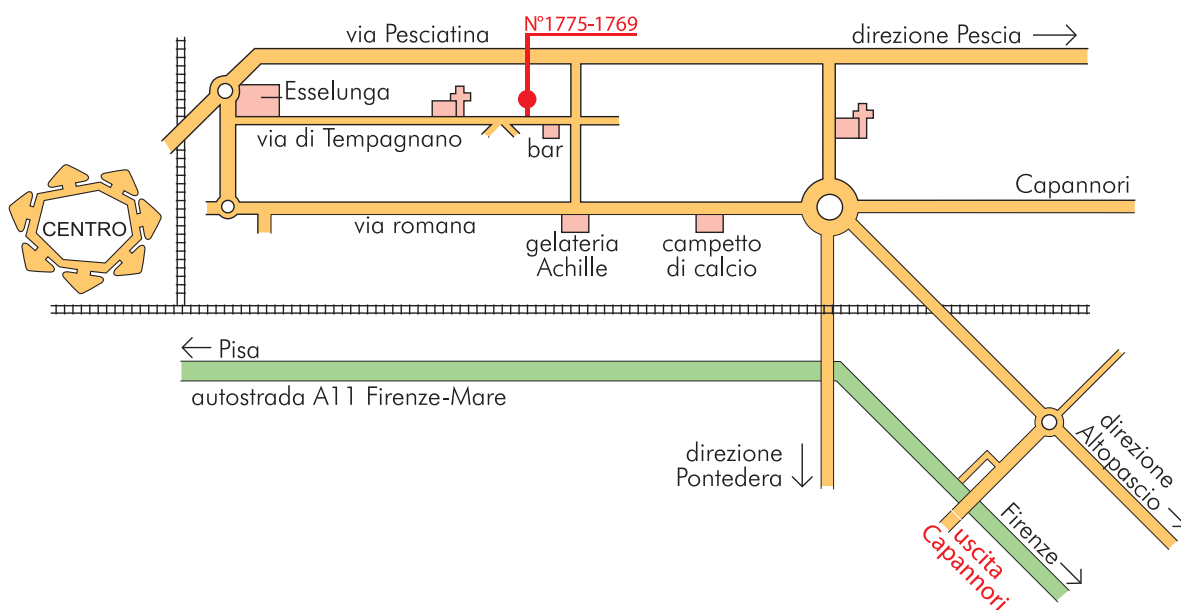

COORDINATE SATELLITARI PER SISTEMI GPS

N 43.84979° - E 10.54531°

AUTOSTRADA A11, USCITA "CAPANNORI"

- Al primo incrocio prendere direzione "Romana" e "Porcari Capannori"
- Percorrerla per 2Km e alla rotonda girare a sinistra in direzione "Lucca" e "Capannori"
- Percorrere la strada per circa 3,5Km e alla grande rotonda successiva prendere in direzione "Lucca"
- Dopo circa 750m prendere la strada a destra di fronte alla gelateria Achille (direzione Montivivai)
- Dopo circa 850m svoltare a sinistra (quarta strada a sinistra)
- Ci troverete circa 300m dopo sulla destra nella corte in fondo alla strada privata del N°1775 (1769 sulla strada)

AUTOSTRADA A11, USCITA "LUCCA EST"

- Entra in Viale Europa (direzione Centro) e percorri fino in fondo (alle mura urbane);
- A quella rotonda, prendi la prima uscita a destra ed entra in Viale Giosuè Carducci, direzione Stazione;
- Prosegui dritto passando davanti polizia, prefettura e in fondo alla stazione;
- Svoltata a sinistra prima del piazzale della stazione e poi subito a destra sulla circonvallazione delle mura;
- Al terzo semaforo (davanti a Porta Elisa) girare a destra in direzione Pescia;
- Oltrepassato il sottopasso alla rotonda girare a destra e poi subito a sinistra in via di Tempagnano;
- Proseguire dritto per circa 1Km e mezzo fino ad oltrepassare la chiesa;
- Ci troverete circa 100m dopo sulla sinistra nella corte in fondo alla strada privata del N°1775 (1769 sulla strada)